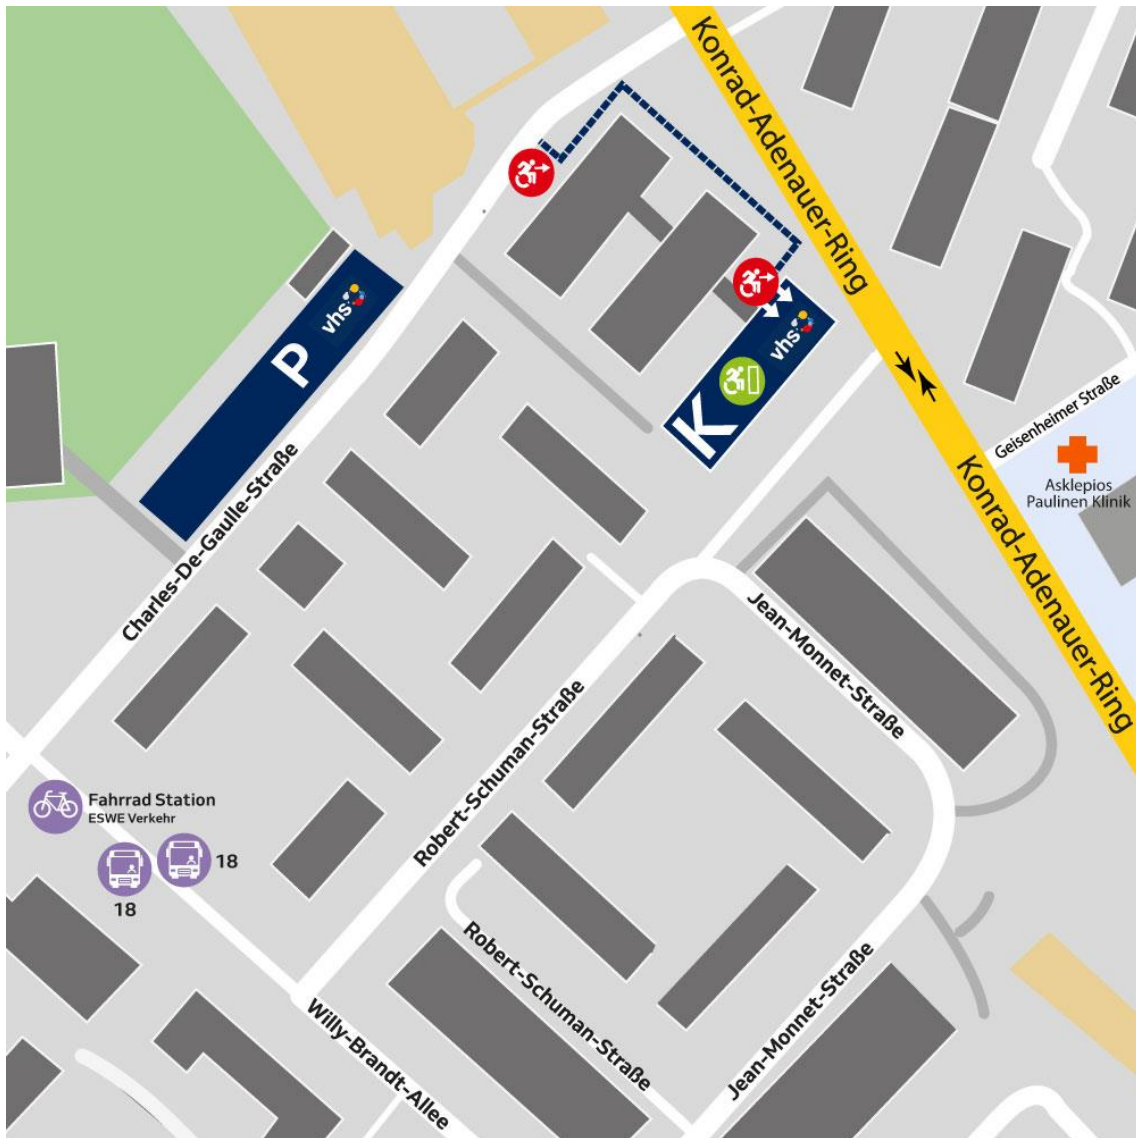

Beachten Sie bitte das überwachte Durchfahrtsverbot in der Willy-Brandt-Allee.

Lage und Zugänge Häuser A, B, C

Beschreibung der Häuser A, B und C

Haus A, Alcide-de-Gasperi-Straße 4, 65197 Wiesbaden

Erdgeschoss:	Anmeldung und Verwaltung
Erster Stock:	Lernzentrum, Grundbildungszentrum, Akademie für Ältere, Unterrichtsräume
Zweiter Stock:	Unterrichtsräume
Dritter Stock:	Verwaltung Fachbereiche Sprachen und Gesundheit

Montag bis Donnerstag 9.00-13.00 und 14.00-17.00 Uhr,

Freitag 9.00-12.00 Uhr

Erreichbarkeit Haus K

Konrad-Adenauer-Ring 15, 65187 Wiesbaden

Öffentlicher Nahverkehr

Linie 18 oder mit weiterem Fußweg Linien Häuser A,B,C

Mit dem Auto

vhs Parkplatz Charles-de Gaulle-Straße (gegenüber Hausnummer 15)

Wenn Sie auf dem Parkplatz Charles-de-Gaulle-Straße parken, legen Sie als Berechtigungsnachweis die Teilnahmekarte sichtbar ins Auto. Knicken Sie sie so, dass die Angaben zum Kurs sichtbar, aber Ihre persönlichen Daten geschützt sind.

Beachten Sie bitte das überwachte Durchfahrtsverbot in der Willy-Brandt-Allee.

Lage und Zugänge Haus K

Beschreibung Haus K

Erdgeschoss: Unterrichtsräume

Erster Stock: Unterrichtsräume

Erreichbarkeit Villa Schnitzler