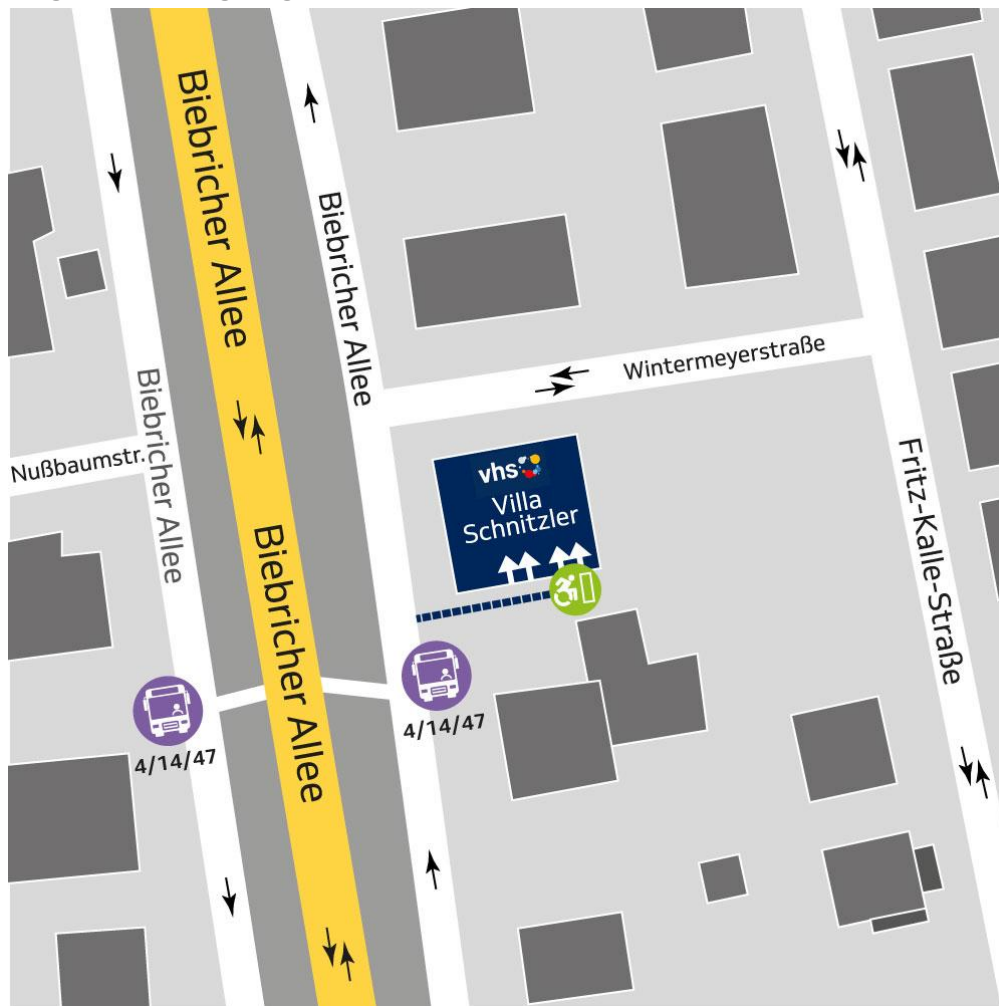

Biebricher Allee 42, 65187 Wiesbaden

Öffentlicher Nahverkehr

Linien 4, 14, 47, N3

Zur Verbindungssuche

Mit dem Auto

Rund um die Villa Schnitzler kann mit Parkscheibe geparkt werden.

Lage und Zugänge Villa Schnitzler