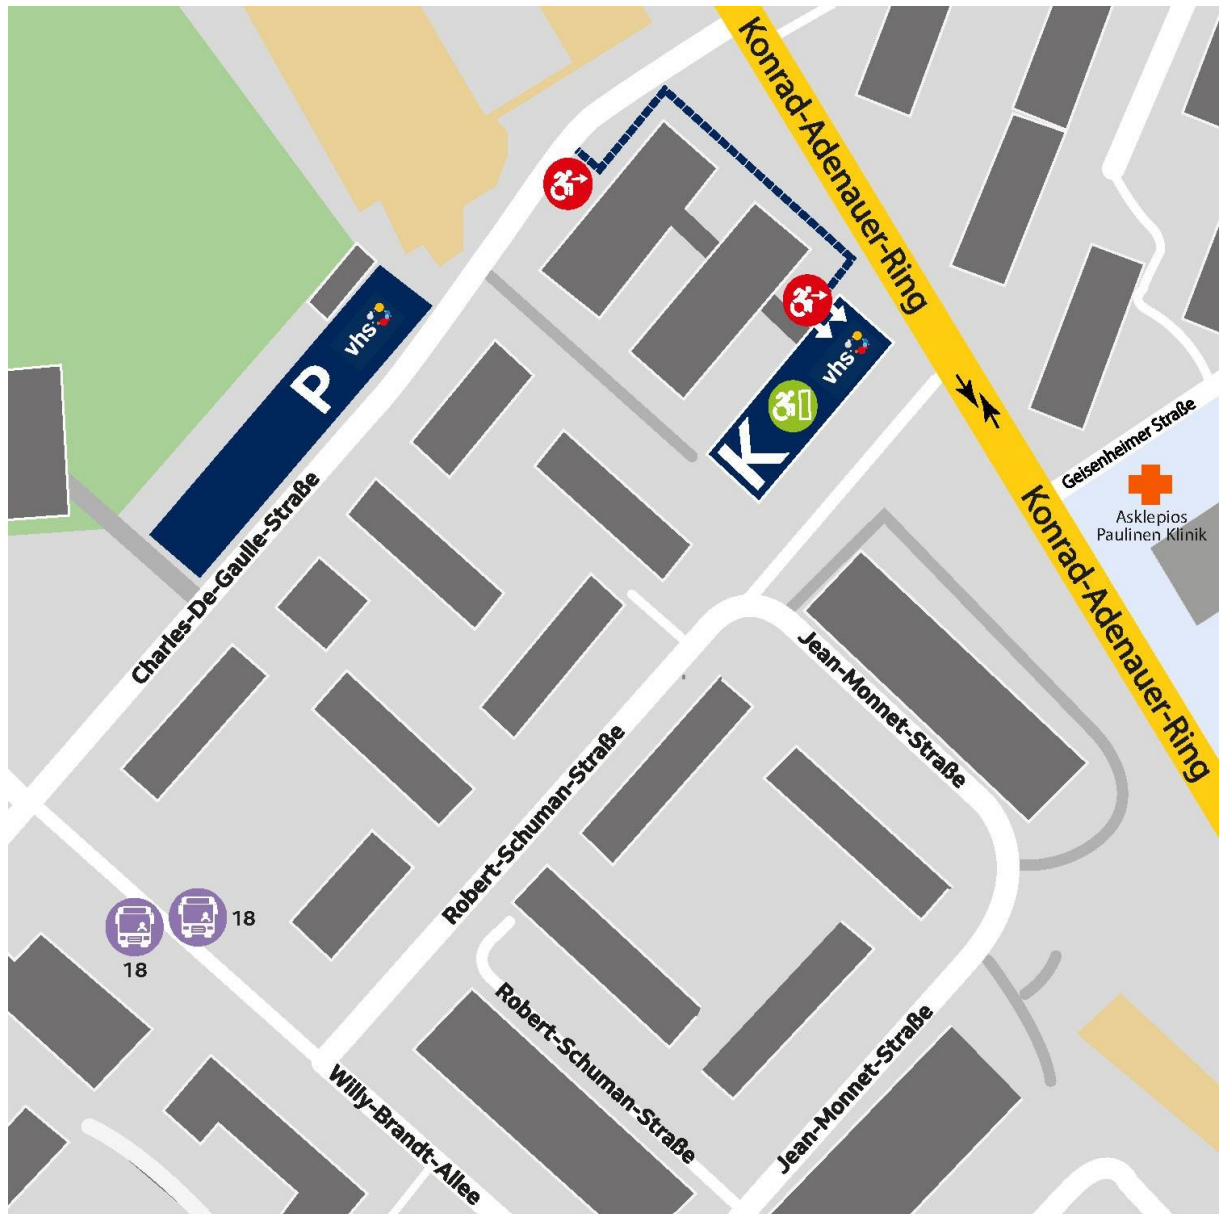

Fahrradständer finden Sie an den Häusern A und B

Mit dem Auto

Rollstuhlparkplätze befinden sich an den Häusern A, B und C

Parkplätze

Alcide-de-Gasperi-Straße zwischen den Häusern A, B, C

vhs Parkplatz Charles-de Gaulle-Straße (gegenüber Haus Nr. 15)

Beachten Sie bitte das überwachte Durchfahrtsverbot in der Willy-Brandt-Allee.

Lage und Zugänge Häuser A, B, C

Beschreibung der Häuser A, B und C

Haus A, Alcide-de-Gasperi-Straße 4, 65197 Wiesbaden

Erdgeschoss:	Anmeldung und Verwaltung
Erster Stock:	Verwaltung Fachbereich Sprachen, Tandem, Unterrichtsräume
Zweiter Stock:	Unterrichtsräume
Dritter Stock:	Verwaltung Fachbereiche Sprachen und Gesundheit

Linie 18 oder mit weiterem Fußweg die Linien Häuser A,B,C

[Zur Verbindungssuche](#)

Mit dem Fahrrad

Fahrradständer vorhanden

Mit dem Auto

vhs Parkplatz Charles-de Gaulle-Straße (gegenüber Hausnummer 15)

Wenn Sie auf dem Parkplatz Charles-de-Gaulle-Straße parken, legen Sie als Berechtigungsnachweis die Teilnahmekarte sichtbar ins Auto. Knicken Sie sie so, dass die Angaben zum Kurs sichtbar, aber Ihre persönlichen Daten geschützt sind.

Beachten Sie bitte das überwachte Durchfahrtsverbot in der Willy-Brandt-Allee.

Lage und Zugänge Haus K

Beschreibung Haus K

Erdgeschoss:	Unterrichtsräume
Erster Stock:	Unterrichtsräume

Erreichbarkeit Villa Schnitzler